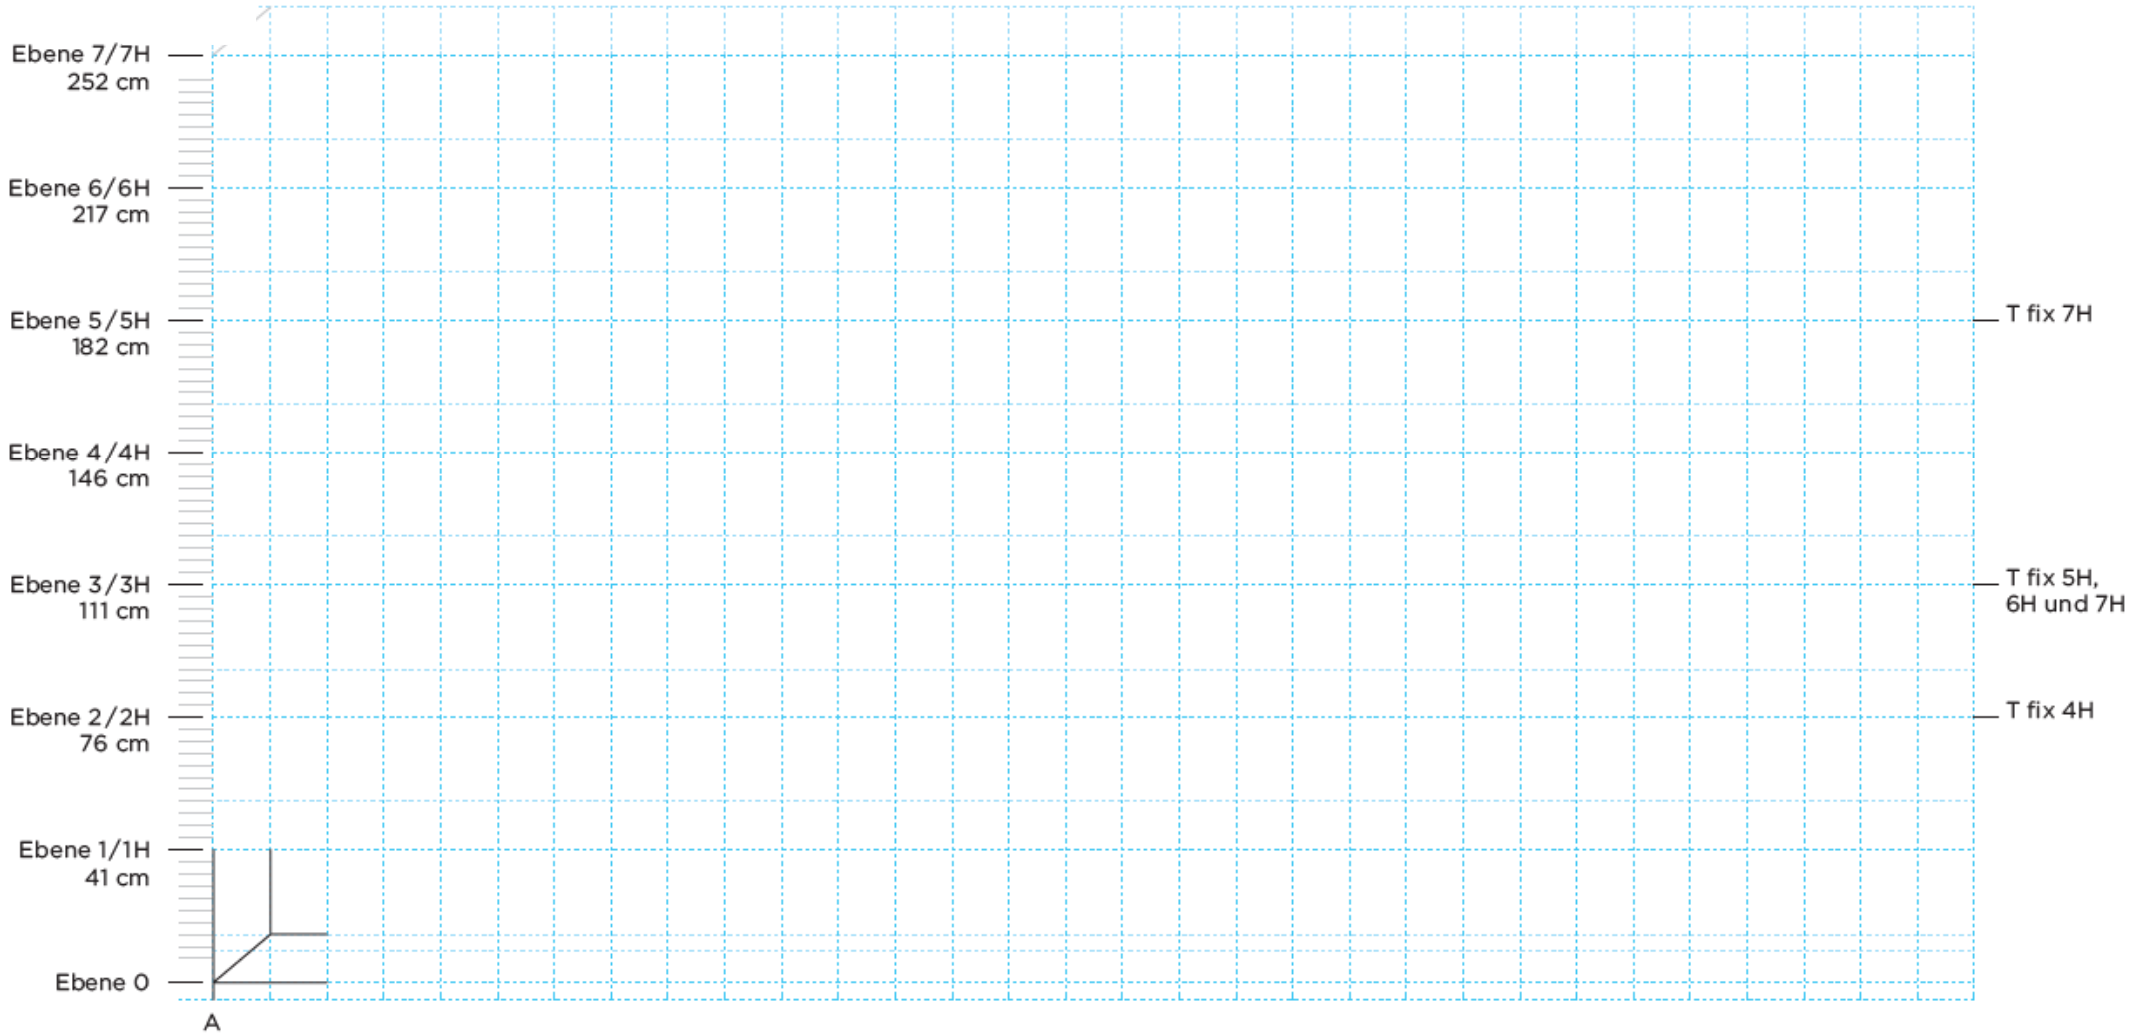

Systemtiefe wählen: 24cm
 34cm
 48cm

Zu addieren sind 1.8 cm je Seiten- oder Mittelwand

2punkt2 GmbH
Zweierstrasse 35 | 8004 Zürich

mail@2punkt2.ch
+41 44 291 20 20