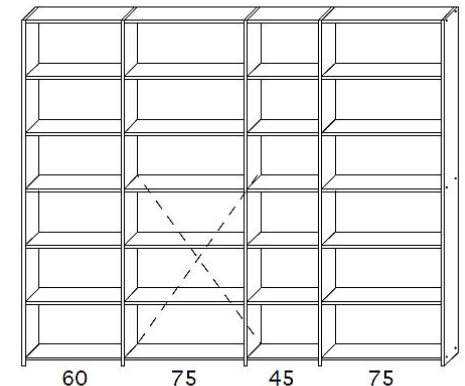

H 182 / T 60
B 63.6

60
Nr. 38
2'210.-

H 217 / T34
B 78.6

75
Nr. 54
1'176.-

3H/6H

H 111/217 / T34
B 232.2
Nr. 55
2'207.-

H 111 / T60
B 187.2

60 60 60
Nr. 50
4'172.- CHF

H 111 / T34
B 155.4

75 75
Nr. 51
2'991.- CHF

H 111 / T34
B 78.6

75
Nr. 42
1'506.- CHF

6H H 217 / T34
B 140.4

75 60
Nr. 56
2'745.-

H 217 / T34
B 264

60 75 45 75
Nr. 58
3'214.-

2H H 76 / T34
B 232.2

75 75 75
Nr. 59
1'557.- CHF

H 76 / T34
B 187.3

60 75 45
Nr. 60
2'296.- CHF

H 76 / T34
B 93.7

90
Nr. 61
1'200.- CHF

= Rückwand

- Schränke alle komplett mit Rückwand
- inkl. Kleiderstangen hinter Türen bei 3H und 4H
- weiss oder schwarz ist derselbe Preis