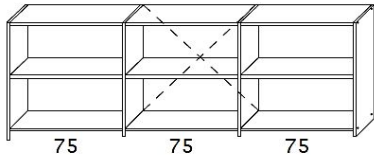

H 182 / T 60
B 63.6

60
Nr. 38
2'210.-

H 217 / T34
B 78.6

75
Nr. 54
1'176.-

3H/6H

H 111/217 / T34
B 232.2
Nr. 55
2'207.-

H 111 / T60
B 187.2

60 60 60
Nr. 50
4'172.- CHF

H 111 / T34
B 155.4

75 75
Nr. 51
2'991.- CHF

H 111 / T34
B 78.6

75
Nr. 42
1'506.- CHF

6H H 217 / T34
B 140.4

75 60
Nr. 56
2'745.-

H 217 / T34
B 264

60 75 45 75
Nr. 58
3'214.-

2H H 76 / T34
B 232.2

75 75 75
Nr. 59
1'557.- CHF

H 76 / T34
B 187.3

60 75 45
Nr. 60
2'296.- CHF

H 76 / T34
B 93.7

90
Nr. 61
1'200.- CHF

= Rückwand

- Schränke alle komplett mit Rückwand
- inkl. Kleiderstangen hinter Türen bei 3H und 4H
- weiss oder schwarz ist derselbe Preis