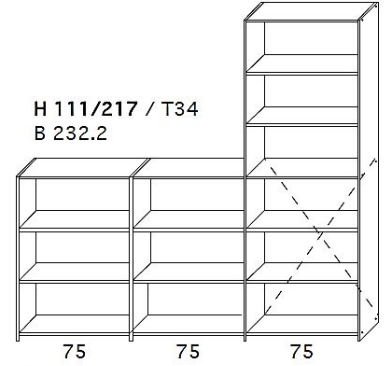

6H H 215 / T 60
B 78.6

75
Nr. 28
2'877.-

H 217 / T 60
B 63.6

60
Nr. 29
2'523.-

5H H 180 / T 60
B 78.6

75
Nr. 36
2'674.-

H 182 / T 60
B 125.4

60 60
Nr. 37
3'711.-

H 182 / T 60
B 63.6

60
Nr. 38
2'210.-

H 217 / T34
B 78.6

75
Nr. 54
1'176.-

3H/6H

H 111/217 / T34
B 232.2
Nr. 55
2'207.-

H 111 / T60
B 187.2

60 60 60
Nr. 50
4'172.- CHF

H 111 / T34
B 155.4

75 75
Nr. 51
2'991.- CHF

H 111 / T34
B 78.6

75
Nr. 42
1'506.- CHF

6H H 217 / T34
B 140.4

75 60
Nr. 56
2'745.-

H 217 / T34
B 264

60 75 45 75
Nr. 58
3'214.-

2H H 76 / T34
B 232.2

75 75 75
Nr. 59
1'557.- CHF

H 76 / T34
B 187.3

60 75 45
Nr. 60
2'296.- CHF

H 76 / T34
B 93.7

90
Nr. 61
1'200.- CHF

= Rückwand

- Schränke alle komplett mit Rückwand
- inkl. Kleiderstangen hinter Türen bei 3H und 4H
- weiss oder schwarz ist derselbe Preis