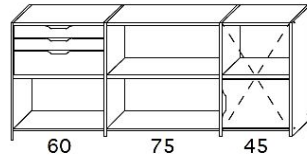

H 182 / T 60
B 63.6

60
Nr. 38
2'210.-

H 217 / T34
B 78.6

75
Nr. 54
1'176.-

3H/6H

H 111/217 / T34
B 232.2
Nr. 55
2'207.-

H 111 / T60
B 187.2

60 60 60
Nr. 50
4'172.- CHF

H 111 / T34
B 155.4

75 75
Nr. 51
2'991.- CHF

H 111 / T34
B 78.6

75
Nr. 42
1'506.- CHF

6H H 217 / T34
B 140.4

75 60
Nr. 56
2'745.-

H 217 / T34
B 264

60 75 45 75
Nr. 58
3'214.-

2H H 76 / T34
B 232.2

75 75 75
Nr. 59
1'557.- CHF

H 76 / T34
B 187.3

60 75 45
Nr. 60
2'296.- CHF

H 76 / T34
B 93.7

90
Nr. 61
1'200.- CHF

= Rückwand

- Schränke alle komplett mit Rückwand
- inkl. Kleiderstangen hinter Türen bei 3H und 4H
- weiss oder schwarz ist derselbe Preis