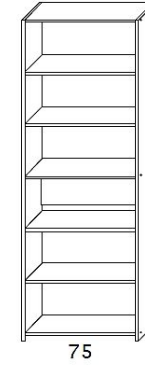

6H H 215 / T 60
B 78.6

75
Nr. 28
2'877.-

H 217 / T 60
B 63.6

60
Nr. 29
2'523.-

5H H 180 / T 60
B 78.6

75
Nr. 36
2'674.-

H 182 / T 60
B 125.4

60 60
Nr. 37
3'711.-

H 182 / T 60
B 63.6

60
Nr. 38
2'210.-

H 217 / T34
B 78.6

75
Nr. 54
1'176.-

3H/6H

H 111/217 / T34
B 232.2
Nr. 55
2'207.-

H 111 / T60
B 187.2

60 60 60
Nr. 50
4'172.- CHF

H 111 / T34
B 155.4

75 75
Nr. 51
2'991.- CHF

H 111 / T34
B 78.6

75
Nr. 42
1'506.- CHF

6H H 217 / T34
B 140.4

75 60
Nr. 56
2'745.-

H 217 / T34
B 264

60 75 45 75
Nr. 58
3'214.-

2H H 76 / T34
B 232.2

75 75 75
Nr. 59
1'557.- CHF

H 76 / T34
B 187.3

60 75 45
Nr. 60
2'296.- CHF

H 76 / T34
B 93.7

90
Nr. 61
1'200.- CHF

= Rückwand

- Schränke alle komplett mit Rückwand
- inkl. Kleiderstangen hinter Türen bei 3H und 4H
- weiss oder schwarz ist derselbe Preis