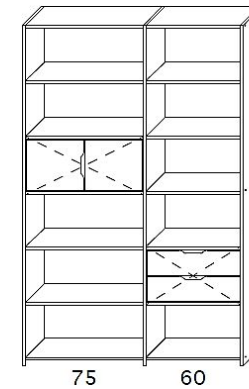

H 111 / T34
B 155.4

75 75
Nr. 51
2'991.- CHF

H 111 / T34
B 78.6

75
Nr. 42
1'506.- CHF

6H H 217 / T34
B 140.4

75 60
Nr. 56
2'745.-

H 217 / T34
B 264

60 75 45 75
Nr. 58
3'214.-

2H H 76 / T34
B 232.2

75 75 75
Nr. 59
1'557.- CHF

H 76 / T34
B 187.3

60 75 45
Nr. 60
2'296.- CHF

H 76 / T34
B 93.7

90
Nr. 61
1'200.- CHF

= Rückwand

- Schränke alle komplett mit Rückwand
- inkl. Kleiderstangen hinter Türen bei 3H und 4H
- weiss oder schwarz ist derselbe Preis